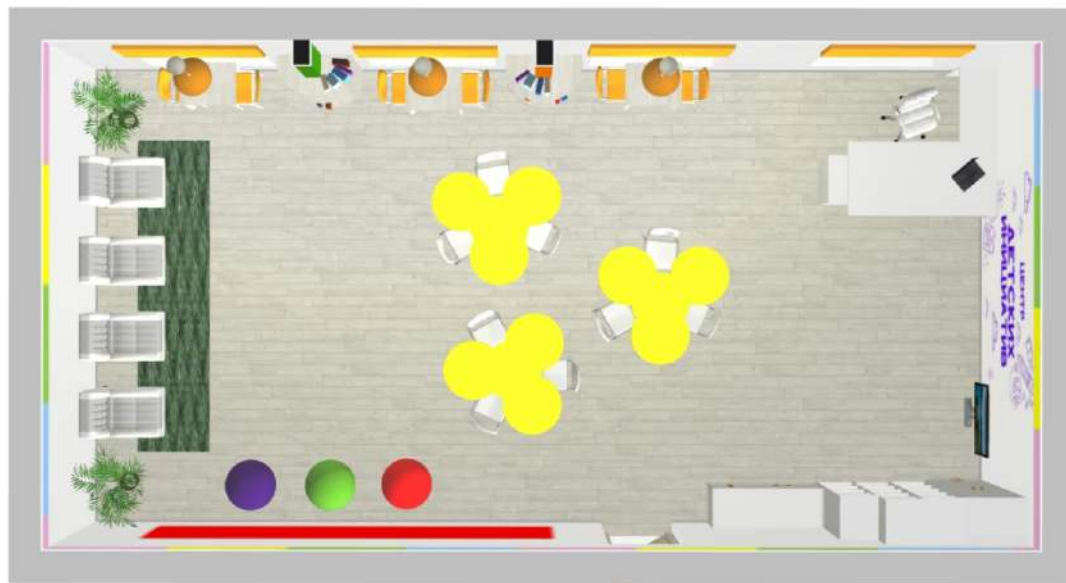

# Центр детских инициатив

Мфу,  
ламинатор,  
сетевой фильтр,  
интерактивный пол,  
магнитно-меловые обои

Стол учительский,  
1600x1160x745,  
белый

Кресло офисное,  
600x535,  
белый

Интерактивная  
панель со стойкой,  
1255x725x140