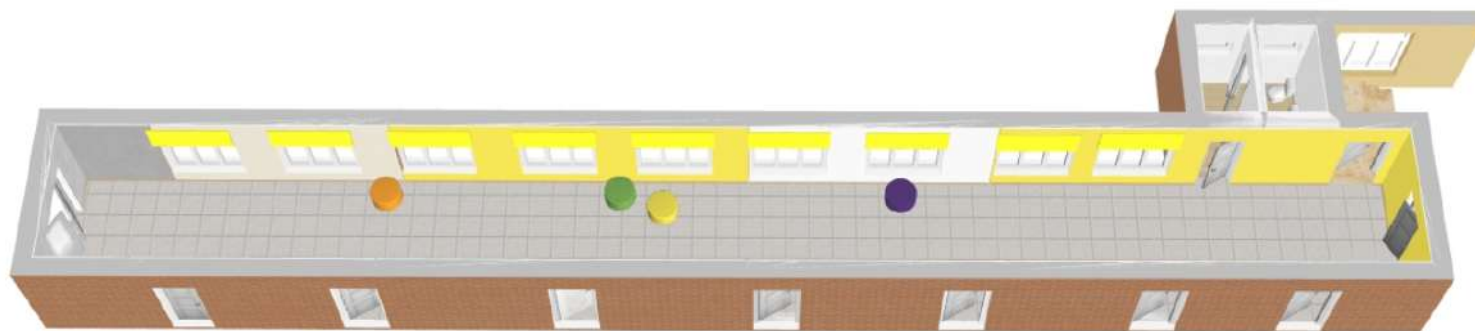

Коридор 1 этажа

Пуф квадратный,
металлокаркас: антрацит,
Экокожа: тёмно-жёлтый, 1 шт.

Пуф круглый,
металлокаркас: антрацит.
Экокожа: салатный, фиолетовый

Пуф треугольный,
металлокаркас:
антрацит,
экокожа: оранжевый

Пуф одноместный
со спинкой
металлокаркас:
антрацит.
Экокожа: найс