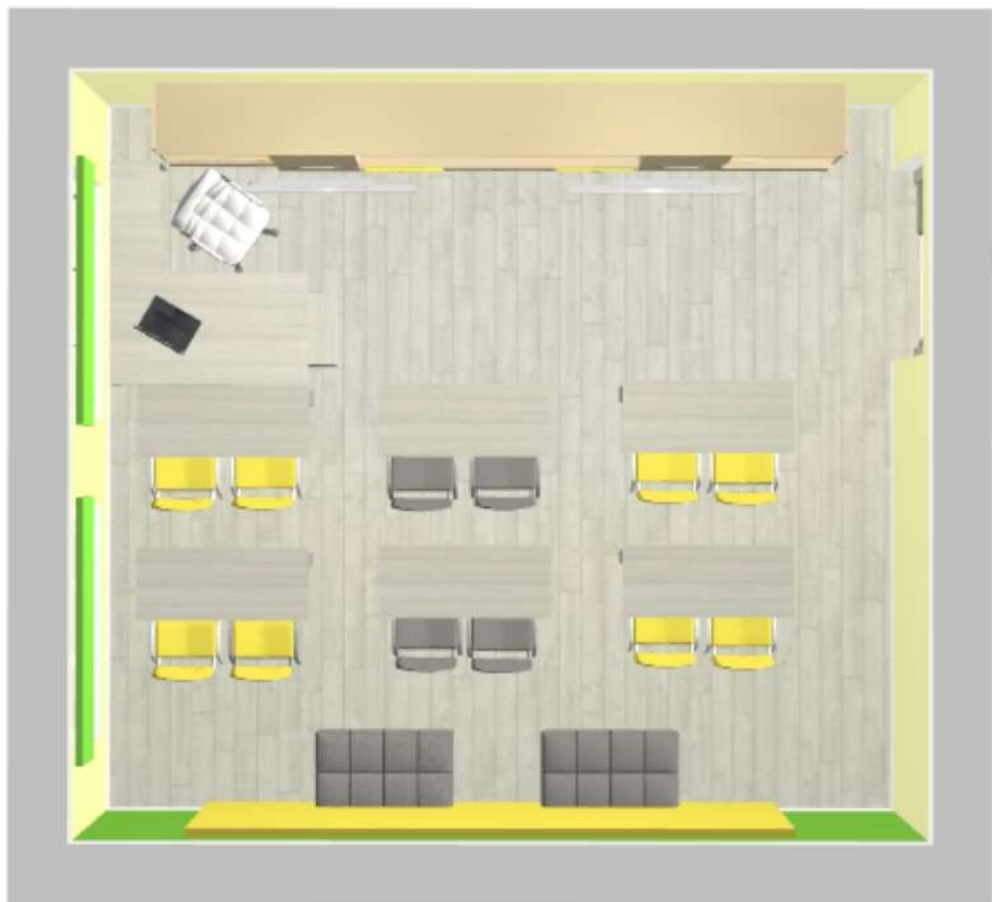

Кабинет математики, № 8