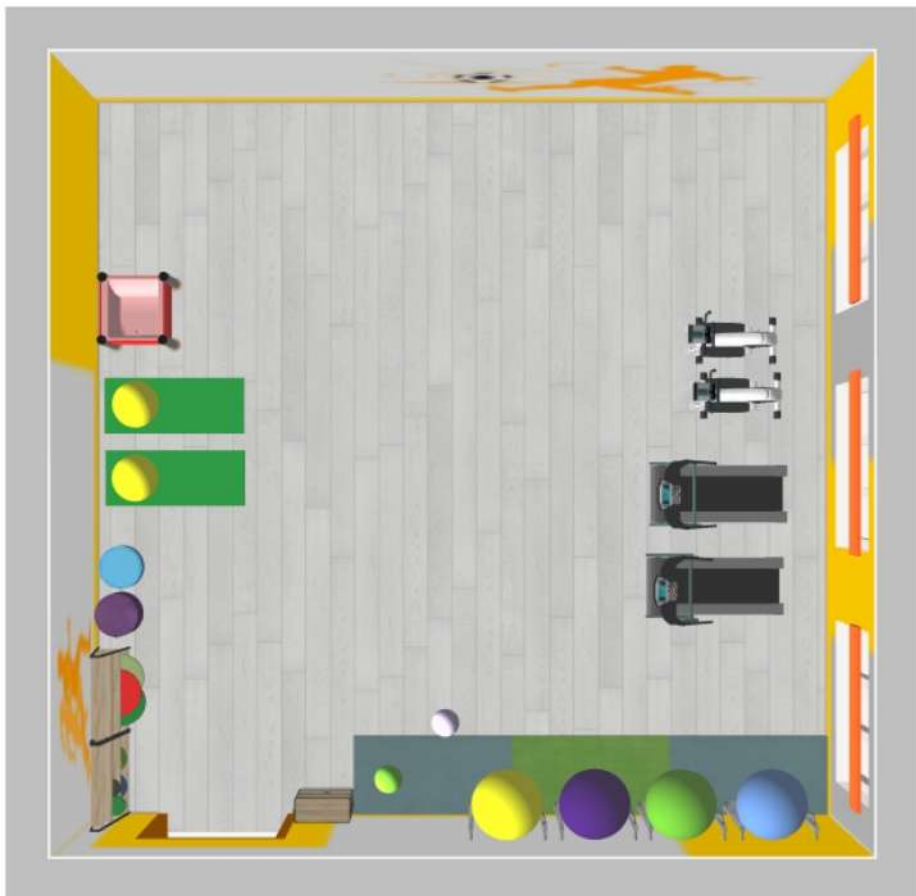

Зал ритмики и танца № 13