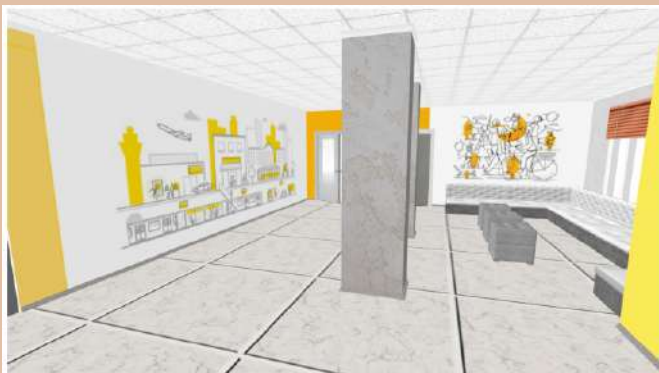

Фойе учебного корпуса

1 этаж