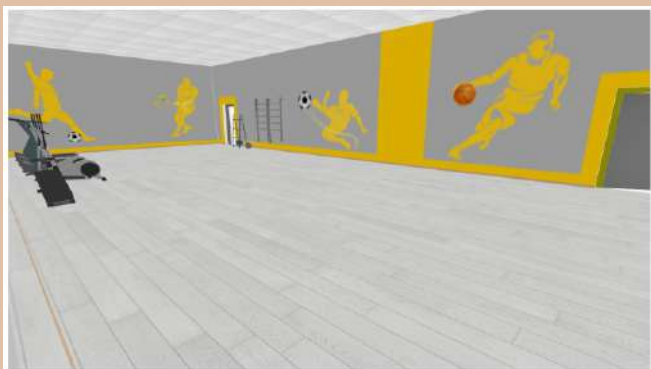

- Канат для лазанья
- Мяч набивной, 12+1 шт
- баскетбольный, 10 шт
- Мяч футбольный, 10 шт
- Мяч волейбольный, 10 шт
- Насос для мячей, 2 шт

2 этаж