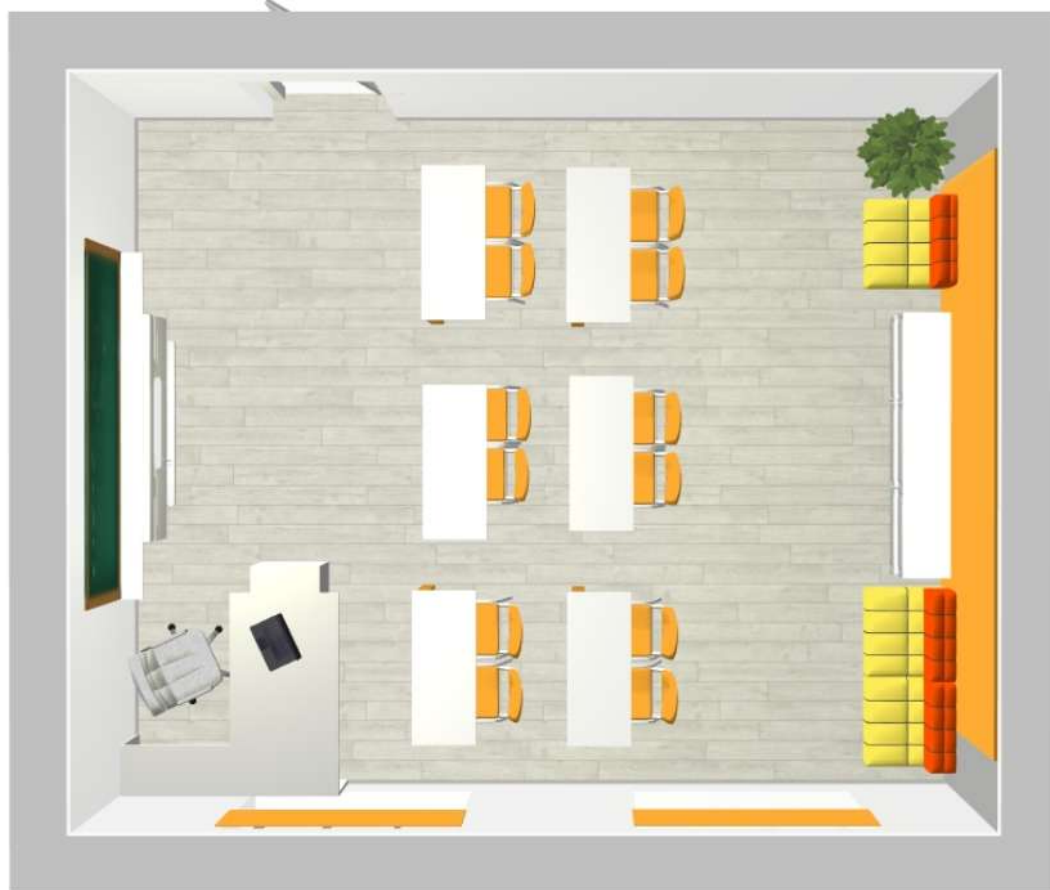

Кабинет начальных классов, № 36