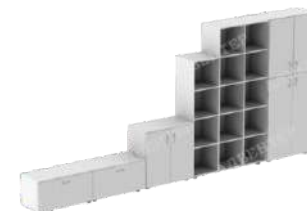

# Центр детских инициатив

Мфу,  
ламинатор,  
сетевой фильтр,  
интерактивный пол,  
магнитно-меловые обои

Стол учительский,  
1600x1160x745,  
белый

Кресло офисное,  
600x535,  
белый

Интерактивная  
панель со стойкой,  
1255x725x140